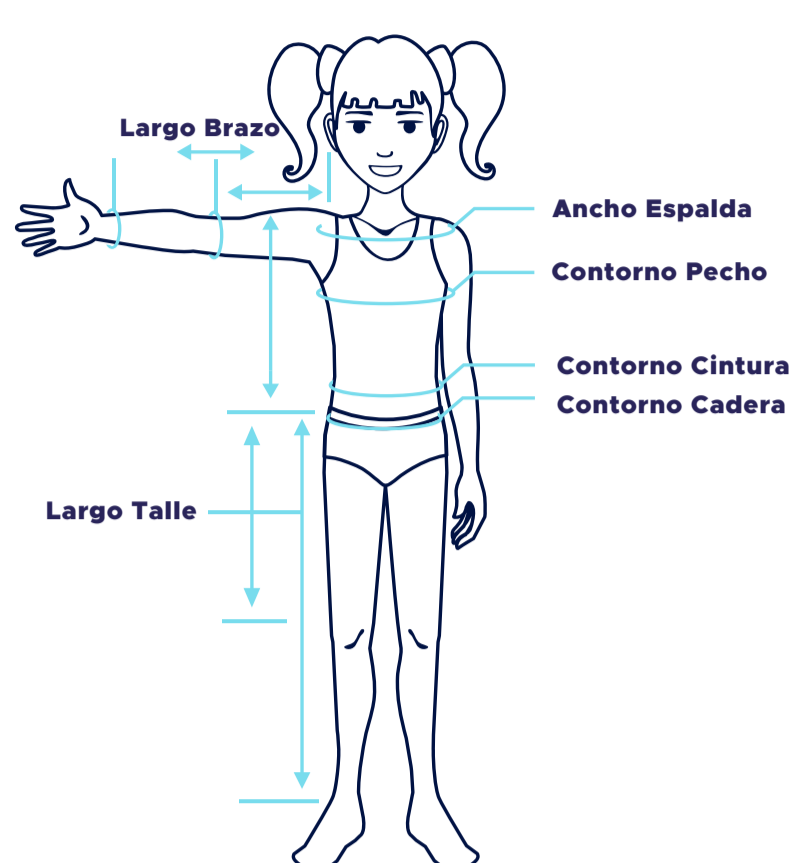

Epscool

POLO NIÑA/NIÑO

MEDIDA/TALLA	cm	1	2	4	6	8	10	12	14	16	S	M	L
Contorno pecho	cm	62	64	66	70	74	78	80	88	90	92	102	106
Contorno cintura	cm	62	64	66	70	74	78	80	88	90	92	102	106
Largo	cm	41	43	47	50	55	56	57	60	65	64	66	67

FALDA SHORT

MEDIDA/TALLA	cm	1	2	4	6	8	10	12	14	16	S	M	L
Contorno cintura	cm	42	42	44	48	50	62	68	68	68	74	76	78
Contorno cadera	cm	48	50	52	56	60	70	72	74	76	78	80	84
Largo	cm	26	26	28	31	36	37	40	44	47	50	50	53

PANTALONETA

MEDIDA/TALLA	cm	1	2	4	6	8	10	12	14	16	S	M	L
Contorno cintura	cm	48	50	52	54	27	28	30	32	32	35	35	36
Contorno cadera	cm	62	62	66	68	70	72	74	76	78	80	84	86
Largo	cm	29	29	30	33	33	33	35	38	41	42	42	44

SUDADERA

MEDIDA/TALLA	cm	1	2	4	6	8	10	12	14	16	S	M	L
Contorno cintura	cm	48	52	52	54	54	58	60	62	66	68	70	72
Contorno cadera	cm	58	60	64	68	72	76	80	84	88	92	96	98
Largo	cm	47	57	63	68	74	78	82	88	95	97	102	102