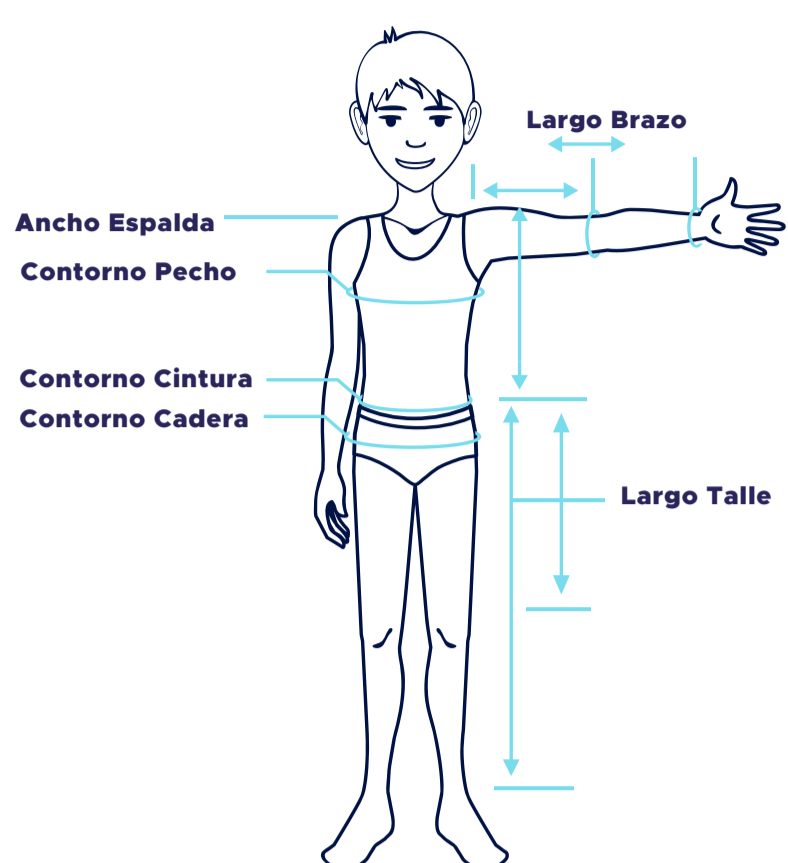

Epscool

POLO NIÑA/NIÑO

MEDIDA/TALLA	cm	1	2	4	6	8	10	12	14	16	S	M	L
Contorno pecho	cm	62	64	66	70	74	78	80	88	90	92	102	106
Contorno cintura	cm	62	64	66	70	74	78	80	88	90	92	102	106
Largo	cm	41	43	47	50	55	56	57	60	65	64	66	67

FALDA SHORT

MEDIDA/TALLA	cm	1	2	4	6	8	10	12	14	16	S	M	L
Contorno cintura	cm	42	42	44	48	50	62	68	68	68	74	76	78
Contorno cadera	cm	48	50	52	56	60	70	72	74	76	78	80	84
Largo	cm	26	26	28	31	36	37	40	44	47	50	50	53

CAMISETA

MEDIDA/TALLA	cm	1	2	4	6	8	10	12	14	16	S	M	L
Contorno pecho	cm	50	52	54	56	60	64	66	68	70	72	74	78
Contorno cintura	cm	50	52	54	56	60	64	66	68	70	72	74	78
Largo	cm	43	45	48	52	54	58	60	64	66	69	72	75

SUDADERA

MEDIDA/TALLA	cm	1	2	4	6	8	10	12	14	16	S	M	L
Contorno cintura	cm	48	52	52	54	54	58	60	62	66	68	70	72
Contorno cadera	cm	58	60	64	68	72	76	80	84	88	92	96	98
Largo	cm	47	57	63	68	74	78	82	88	95	97	102	102